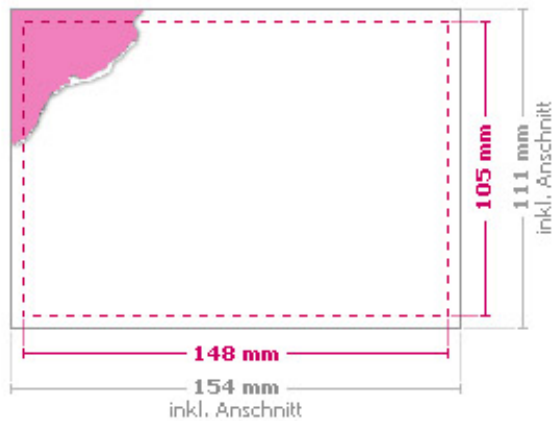

Postkarte Druckhelden

Vorderseite

Rückseite

Postkarte Flyeralarm

Ihr Produkt

Postkarten, DIN-Format

- Format DIN A6(10,5 x 14,8 cm)
Datenformat inkl. Beschnittzugabe: 10,7 x 15,0 cm
- Ausrichtung Querformat
- Material 265g Chromokarton
- Veredelung einseitiger UV-Lack glänzend Details: Lackierung auf der Vorderseite
- Farbigkeit 4/1-farbig