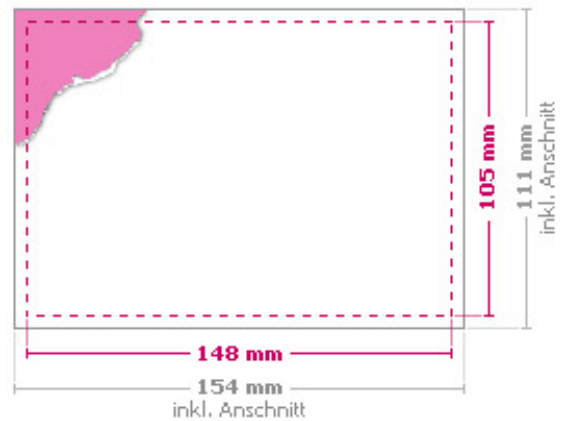

Postkarte Druckhelden

Vorderseite

Rückseite

Postkarte Flyeralarm

Ihr Produkt

Postkarten, DIN-Format

- Format DIN A6(10,5 x 14,8 cm)
Datenformat inkl. Beschnittzugabe: 10,7 x 15,0 cm
- Ausrichtung Querformat
- Material 265g Chromokarton
- Veredelung einseitiger UV-Lack glänzend Details: Lackierung auf der Vorderseite
- Farbigkeit 4/1-farbig